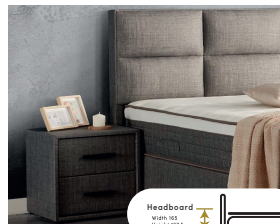

RELAX
Full Orthopedic Mattress