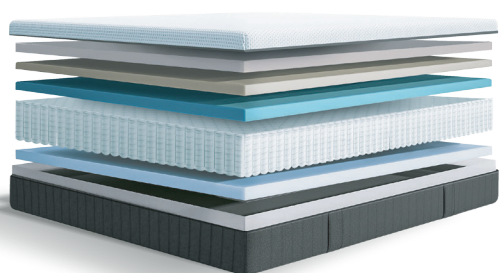

COMFORT PAD
ISPUNJENI
ORTOPEDSKI
DUŠEK

Dok pruža neisprekidan I dobar san, od ovog ortopedskog duška očekujte i estetsku ljepotu, sa svojim jastučastim izgledom.