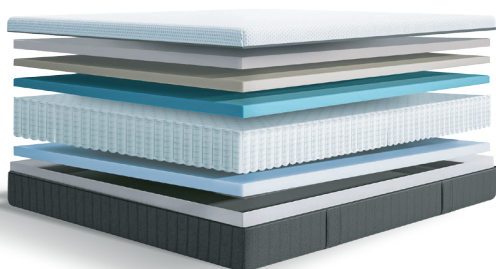

OEKO-TEX®  
CONFIDENCE IN TEXTILES  
STANDARD 100

 Pocket Spring

 Anti Slip

**RELAX**  
Full Orthopedic Mattress

● ● ●  
**RELAX**  
ISPUNJENI  
ORTOPEDSKI  
DUŠEK

Relax dušek  
podržava vašu  
kičmu sa svojim  
ravnomjernim  
podržavanjem težine.