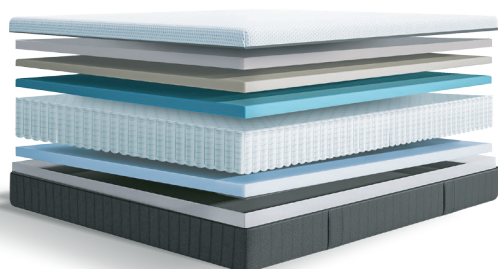

## BALANCE

Full Orthopedic Mattress

Mattress Height  
32 cm

Headboard  
Width 120  
Height 127.5  
Depth 14

Base Height  
38 cm  
With Base Feet  
(10,5 cm)

## BALANCE ISPUNJENI ORTOPEDSKI DUŠEK

Uživaćete u snu cijelu noć zahvaljujući strukturi Comfort Pocket Spring Sistem koji vašu tjelesnu težinu ravnomjerno raspoređuje.

- Balans tkanina
- Hiper pjena
- Meka pjena
- Termo filc sloj
- Džepna opruga
- Tkanina protiv klizanja