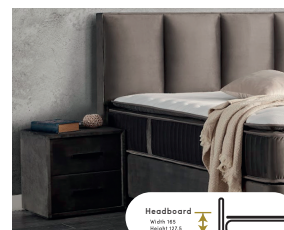

COMFORT PAD
ISPUNJENI
ORTOPEDSKI
DUŠEK

Dok pruža neisprekidan I dobar san, od ovog ortopedskog duška očekujte i estetsku ljepotu, sa svojim jastučastim izgledom.

- Elegance tkanina
- Visco pjena
- Meka pjena
- Termo filc sloj
- Džepna opruga
- Tkanina protiv klizanja

OEKO-TEX®
CONFIDENCE IN TEXTILES
STANDARD 100

Pocket Spring

Special Pad

Anti Slip