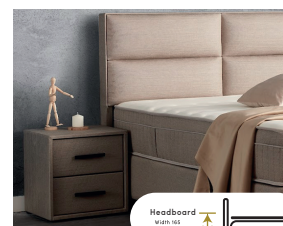

ROYAL
ISPUNJENI
ORTOPEDSKI
DUŠEK

Sa svojom mekom Elegance tkaninom, nećete željeti da izađete iz kreveta cijeli dan.

- Elegance tkanina
- Hiper pjena
- Meka pjena
- Termo filc sloj
- Džepna opruga
- Tkanina protiv klizanja

OEKO-TEX®
CONFIDENCE IN TEXTILES
STANDARD 100

Pocket Spring

Anti Slip