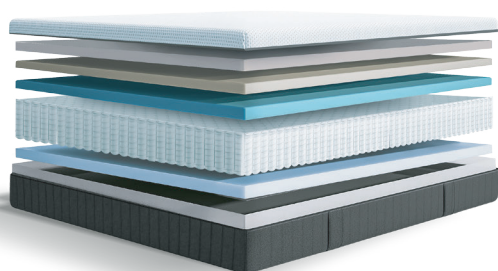

## BALANCE ISPUNJENI ORTOPEDSKI DUŠEK

Uživaćete u snu cijelu noć zahvaljujući strukturi Comfort Pocket Spring Sistem koji vašu tjelesnu težinu ravnomjerno raspoređuje.

- Balans tkanina
- Hiper pjena
- Meka pjena
- Termo filc sloj
- Džepna opruga
- Tkanina protiv klizanja

OEKO-TEX®  
CONFIDENCE IN TEXTILES  
STANDARD 100

 Pocket Spring

 Anti Slip

ROYAL  
ISPUNJENI  
ORTOPEDSKI  
DUŠEK

Sa svojom mekom Elegance tkaninom, nećete željeti da izađete iz kreveta cijeli dan.

- Elegance tkanina
- Hiper pjena
- Meka pjena
- Termo filc sloj
- Džepna opruga
- Tkanina protiv klizanja

OEKO-TEX®  
CONFIDENCE IN TEXTILES  
STANDARD 100

 Pocket Spring

 Anti Slip

**RELAX**  
Full Orthopedic Mattress

● ● ●  
**RELAX**  
ISPUNJENI  
ORTOPEDSKI  
DUŠEK

Relax dušek  
podržava vašu  
kičmu sa svojim  
ravnomjernim  
podržavanjem težine.