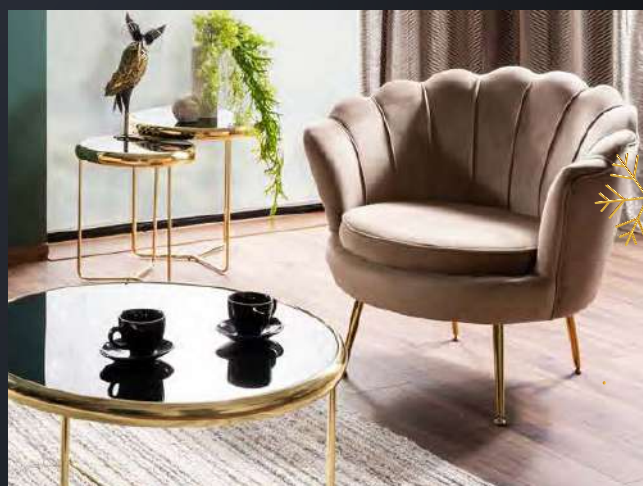

FOTELJA CAMELLIA
566,00 KM - 20% = **455,00 KM**