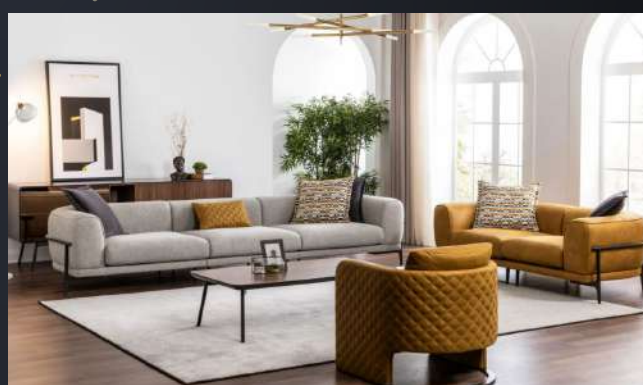

SOFA BODRUM
Veliki izbor boja i materijala
Dimenzija 240x90cm
3.299,00 KM - 15% = **2.799,00 KM**

NOVE
KOLEKCIJE

15%

FOTELJA LISBON
Veliki izbor boja i materijala
1.899,00 KM - 15% = **1.599,00 KM**

SOFA TEDDY, izbor boja i materijala
Dimenzija 316x193cm / 4.599,00 KM - 15% = **3.899,00 KM**