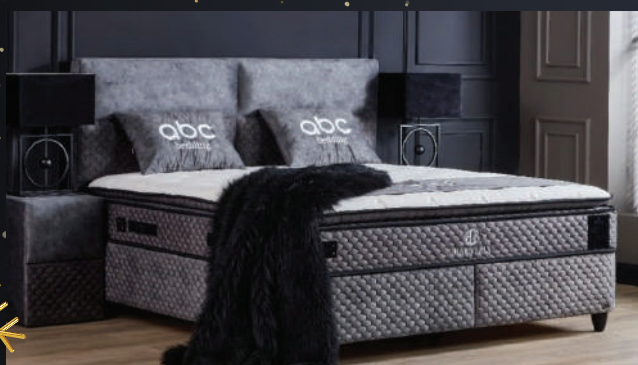

UGAONA GARNITURA U118, tkanina Brezza KAT70
 Dimenzija 308x220cm / 3.169,00 KM - 30% = **2.219,00 KM**

STUDIO ZA
SPAVANJE

20%

SET JOSEPHINE
Dimenzija 160x200cm
5.084,00 KM - 20%
4.069,00 KM

KREKET I MADRAC BABYLON, dimenzija 160x200cm
3.303,00 KM - 20% = **2.649,00 KM**