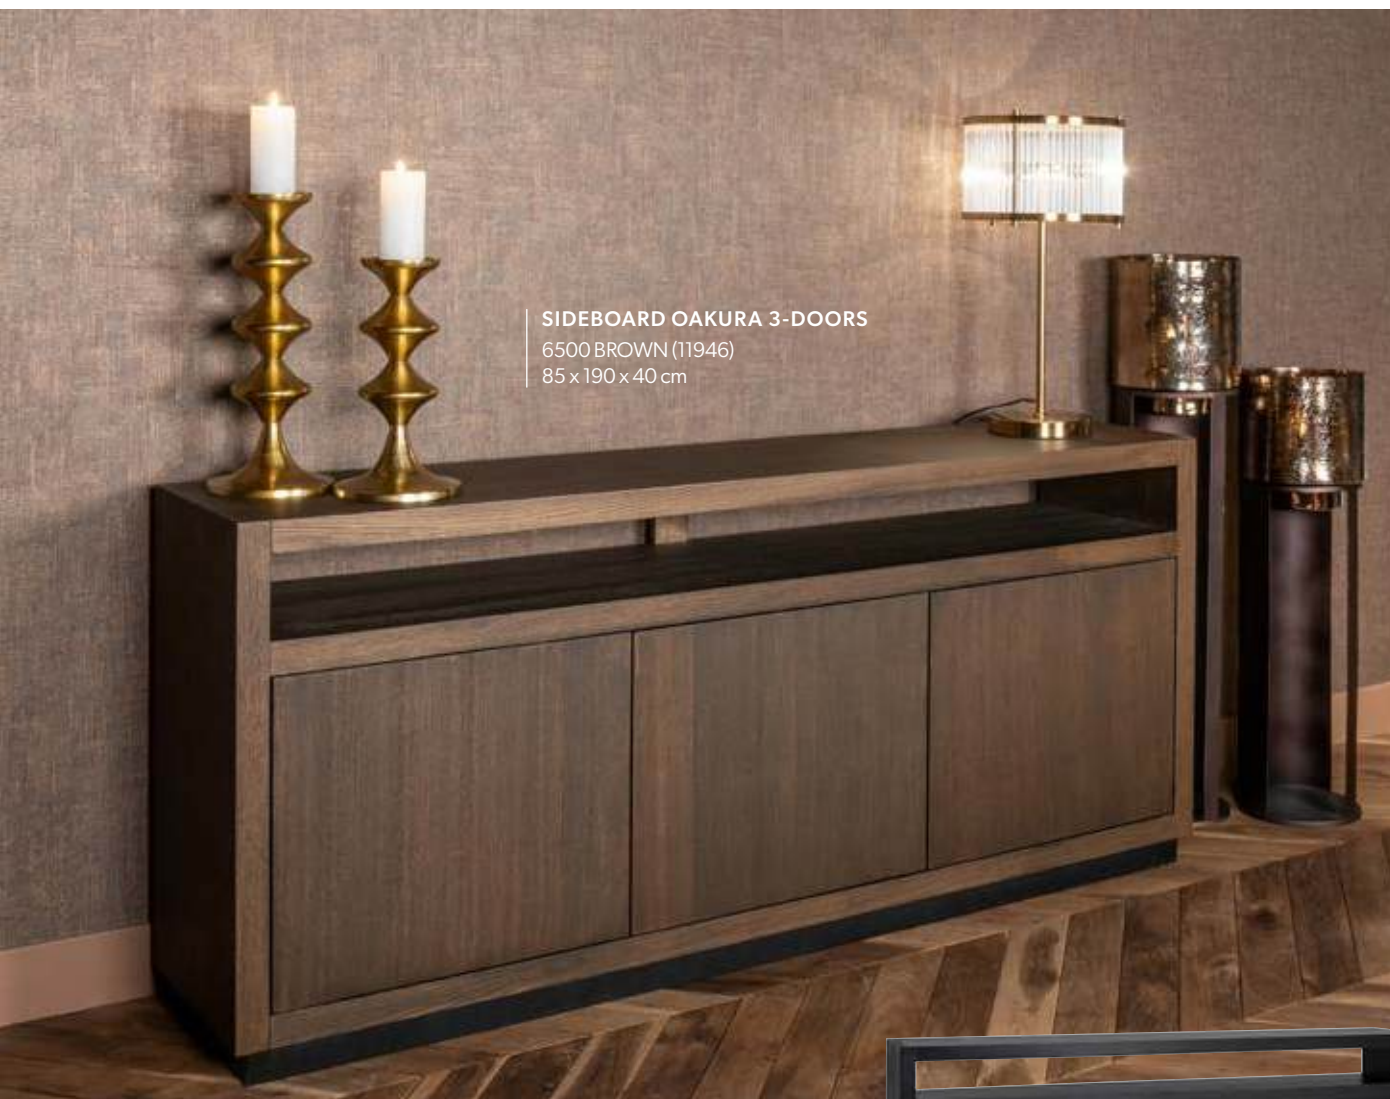

COFFEE TABLE BONVOY
8816 BLACK (11708)
35 x 70 x 70 cm

END TABLE BONVOY
8817 BLACK (11712)
40 x 50 x 50 cm

OAKURA BLACK & BROWN COLLECTION

SIDEBOARD OAKURA 3-DOORS
6500 BROWN (11946)
85 x 190 x 40 cm

SIDEBOARD OAKURA 3-DOORS
6500 BLACK (10022)
85 x 190 x 40 cm