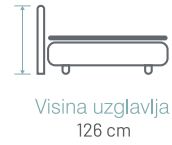

- ≥ Robusna struktura
- ≥ Visokokvalitetna slitina
- ≥ Metalna konstrukcija
- ≥ Zaštita od korozije i ogrebotina
- ≥ Silikonske ručkice za podizanje
- ≥ Sigurnosno zaključavanje
- ≥ Veliki spremnik