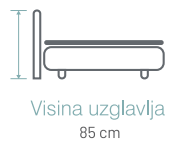

- ≥ Robusna struktura
- ≥ Visokokvalitetna slitina
- ≥ Metalna konstrukcija
- ≥ Zaštita od korozije i ogrebotina
- ≥ Silikonske ručice za podizanje
- ≥ Sigurnosno zaključavanje
- ≥ Veliki spremnik